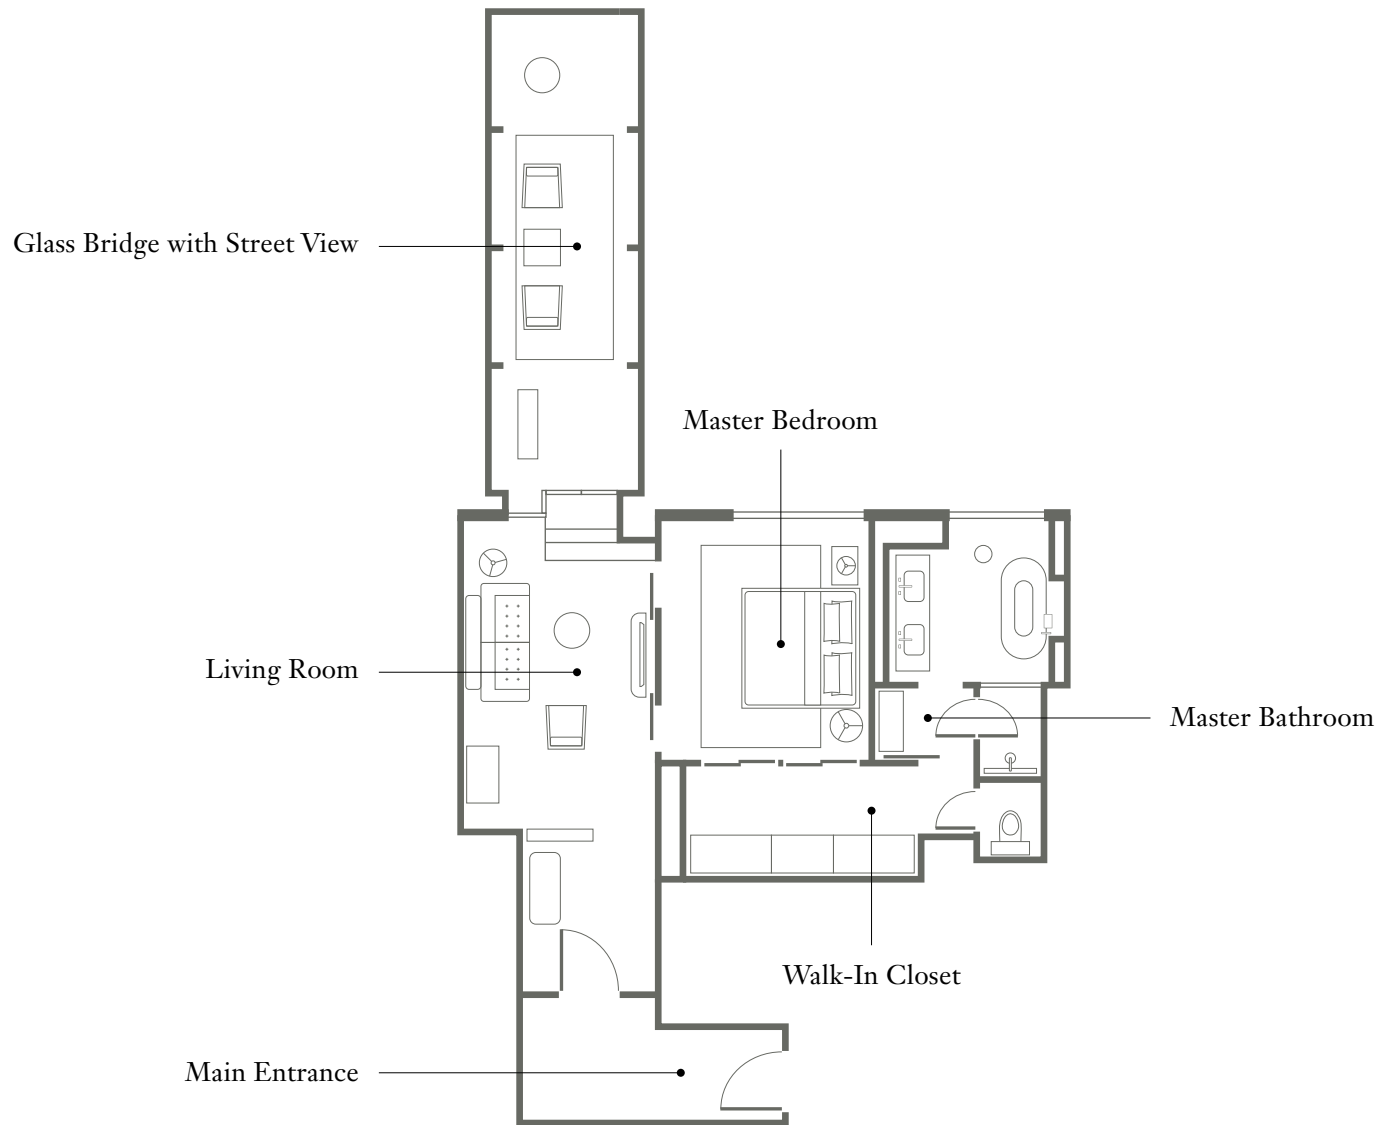

ROSEWOOD
MUNICH

PRINZESSIN
FERDINANDE
HOUSE
78 sq m / 840 sq ft
Second Floor